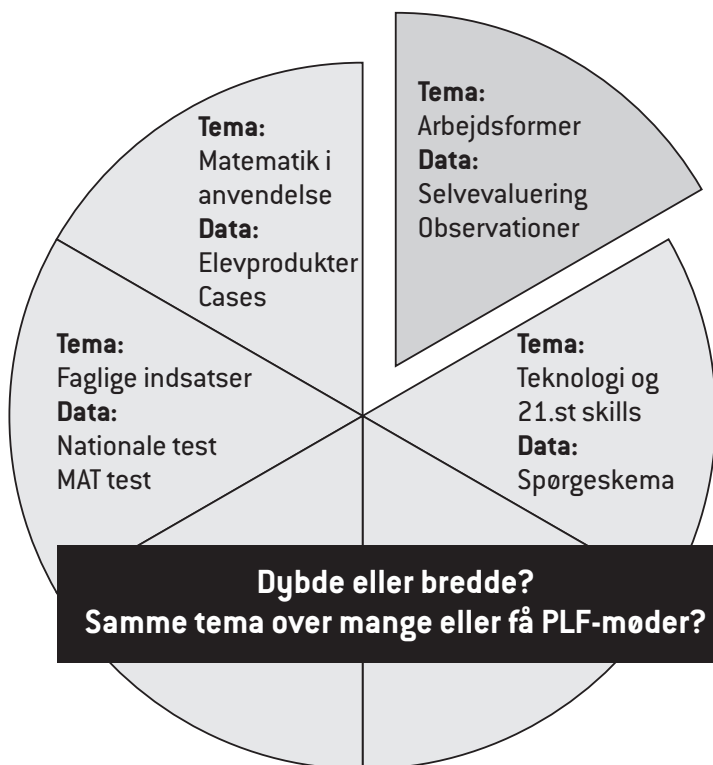

Arbejdsark 1.7. Årshjul for data

Formål: Arket kan anvendes som inspiration til at udarbejde årshjul for data

Fremgangsmåde: Arbejdsarket på bogens hjemmeside kan anvendes som inspiration i forbindelse med planlægning af årsplan for samarbejdet i PLF. Arket anvendes ved planlægning af nyt skoleår, når et allerede etableret PLF-team aftaler plan for et nyt år.

Årshjul for PLF

Hvilke fokusområder/temaer vil vi tage fat i næste skoleår?

Hvilke data vil vi arbejde ud fra?

Årshjul/årskalender

Sammenhæng med fx

Samtaler

Fælles forløb

Konferencer

Test

...